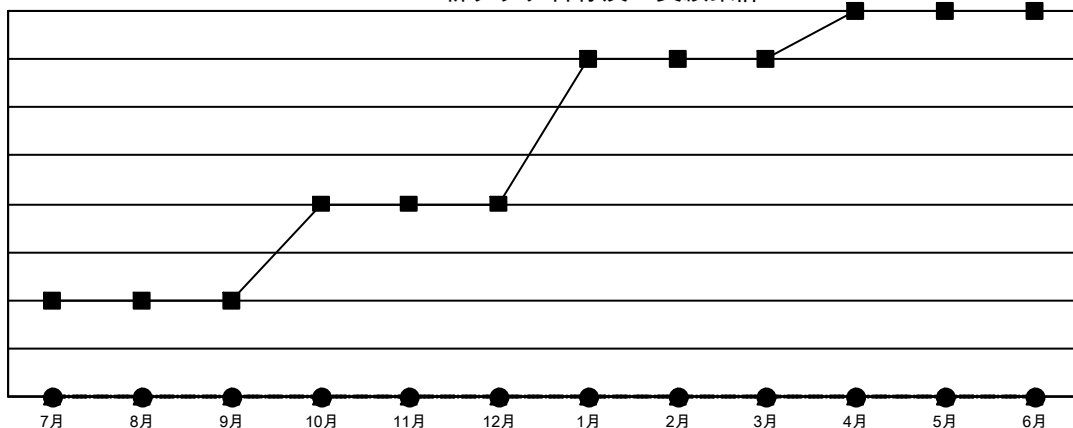

GAT MONTHLY MEMBERSHIP PROGRESS REPORT

Results as of: 9/30/2021

Multiple District 334

LOCATION: JAPAN

クラブ			
結果 : 2021-2022			
四半期	新クラブ目標	新クラブ	解散クラブ
7月/8月/9月	2	0	0
10月/11月/12月	2	0	0
1月/2月/3月	3	0	0
4月/5月/6月	1	0	0

名			
結果 : 2021-2022			
四半期	会員純増目標	会員増強実績	退会者 (転籍を含む) 実際
7月/8月/9月	250	353	266
10月/11月/12月	260	0	0
1月/2月/3月	300	0	0
4月/5月/6月	160	0	0

新クラブ目標及び実績累計

会員目標及び実績累計

解散クラブ: 0	165 CLUBS OF 405 一名以上の新会 員を登録	男女別	
退会者		男性	14,189 (73.20%)
物故会員 18	会員累計データを見るには、 ここをクリック	女性	5,195 (26.80%)
クラブ解散 0		NON BINARY	0 (0.00%)
その他 248		PREFER NOT TO ANSWER	0 (0.00%)
合計 266		世帯主/家族会員合計	9,184
		国際会費半額の家族会員	5,007