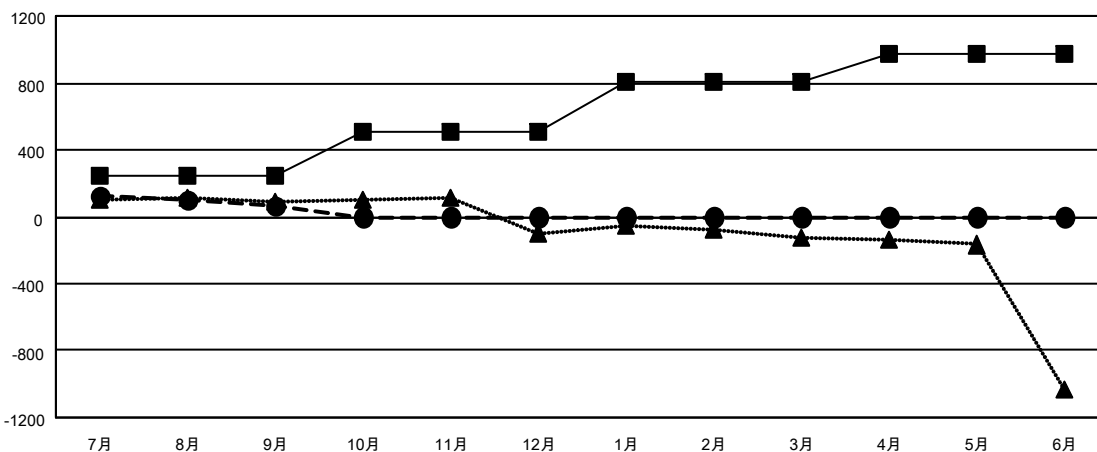

GAT MONTHLY MEMBERSHIP PROGRESS REPORT

Results as of: 9/30/2021

Multiple District 334

LOCATION: JAPAN

クラブ			
結果 : 2021-2022			
四半期	新クラブ目標	新クラブ	解散クラブ
7月/8月/9月	2	0	0
10月/11月/12月	2	0	0
1月/2月/3月	3	0	0
4月/5月/6月	1	0	0

名			
結果 : 2021-2022			
四半期	会員純増目標	会員増強実績	退会者 (転籍を含む) 実際
7月/8月/9月	250	353	266
10月/11月/12月	260	0	0
1月/2月/3月	300	0	0
4月/5月/6月	160	0	0

新クラブ目標及び実績累計

会員目標及び実績累計

解散クラブ: 0	165 CLUBS OF 405 一名以上の新会 員を登録	男女別	
退会者		男性	14,189 (73.20%)
物故会員 18	会員累計データを見るには、 ここをクリック	女性	5,195 (26.80%)
クラブ解散 0		NON BINARY	0 (0.00%)
その他 248		PREFER NOT TO ANSWER	0 (0.00%)
合計 266		世帯主/家族会員合計	9,184
		国際会費半額の家族会員	5,007